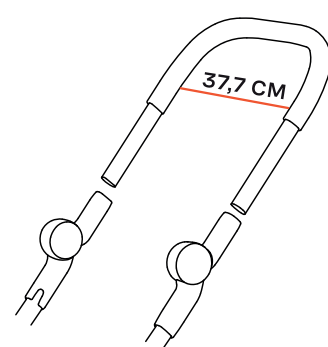

IQ БАГГІ

IQ АКСЕСУАРИ

IQ РАМА

РОЗМІРИ ТА ВАГА

	ПЕРЕДНЄ КОЛЕСО	ЗАДНЕ КОЛЕСО
Більші колеса (діаметр)	18 см	24 см
Менші колеса (діаметр)	13,5 см	16 см

	БІЛЬШІ КОЛЕСА	МЕНШІ КОЛЕСА
Вага базової рами	6,1 кг	5,8 кг
Вага рами баггі	6,1 кг	5,8 кг
Розміри базової рами	98 x 54,5 x 104,5 см	97,5 x 54 x 100,5 см
Розміри рами баггі	98 x 49,5 x 104,5 см	97,5 x 49 x 100,5 см
Розміри базової рами в складеному вигляді	30,5 x 54,5 x 64 см	26 x 54 x 60 см
Розміри рами баггі в складеному вигляді	30,5 x 49,5 x 64 см	26 x 49 x 60 см

Розміри баггі (Д x Ш x В) - більші колеса | 98 x 49,5 x 113 CM

Розміри баггі (Д x Ш x В) - менші колеса | 97,5 x 49 x 109 CM

Розміри в складеному вигляді (Д x Ш x В) - більші колеса | 30,5 x 49,5 x 64 CM

Розміри в складеному вигляді (Д x Ш x В) - менші колеса | 26 x 49 x 60 CM

IQ РАМА

IQ ЛЮЛЬКА

IQ СИДІННЯ

IQ БАГГІ

IQ АКСЕСУАРИ

IQ АКСЕСУАРИ

ЩО ВКЛЮЧЕНО

anex

СЕТ 1

18 см

24 см

СЕТ 2

13.5 см

16 см

42,7 CM