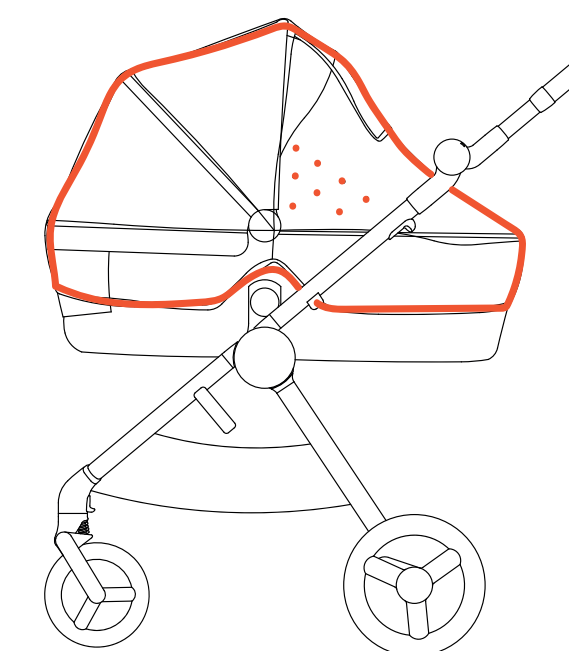

Розміри в складеному вигляді (Д x Ш x В) - менші колеса | 26 x 49 x 60 CM

IQ РАМА

IQ ЛЮЛЬКА

IQ СИДІННЯ

IQ БАГГІ

IQ АКСЕСУАРИ

IQ АКСЕСУАРИ

ЩО ВКЛЮЧЕНО

anex

СЕТ 1

18 см

24 см

СЕТ 2

13.5 см

16 см

42,7 CM

37,7 CM

Два сети коліс

Дві ручки

Апех ключ

Бампер для сидіння

Бампер для баггі

Дошовик
для люльки та
сидіння

IQ РАМА