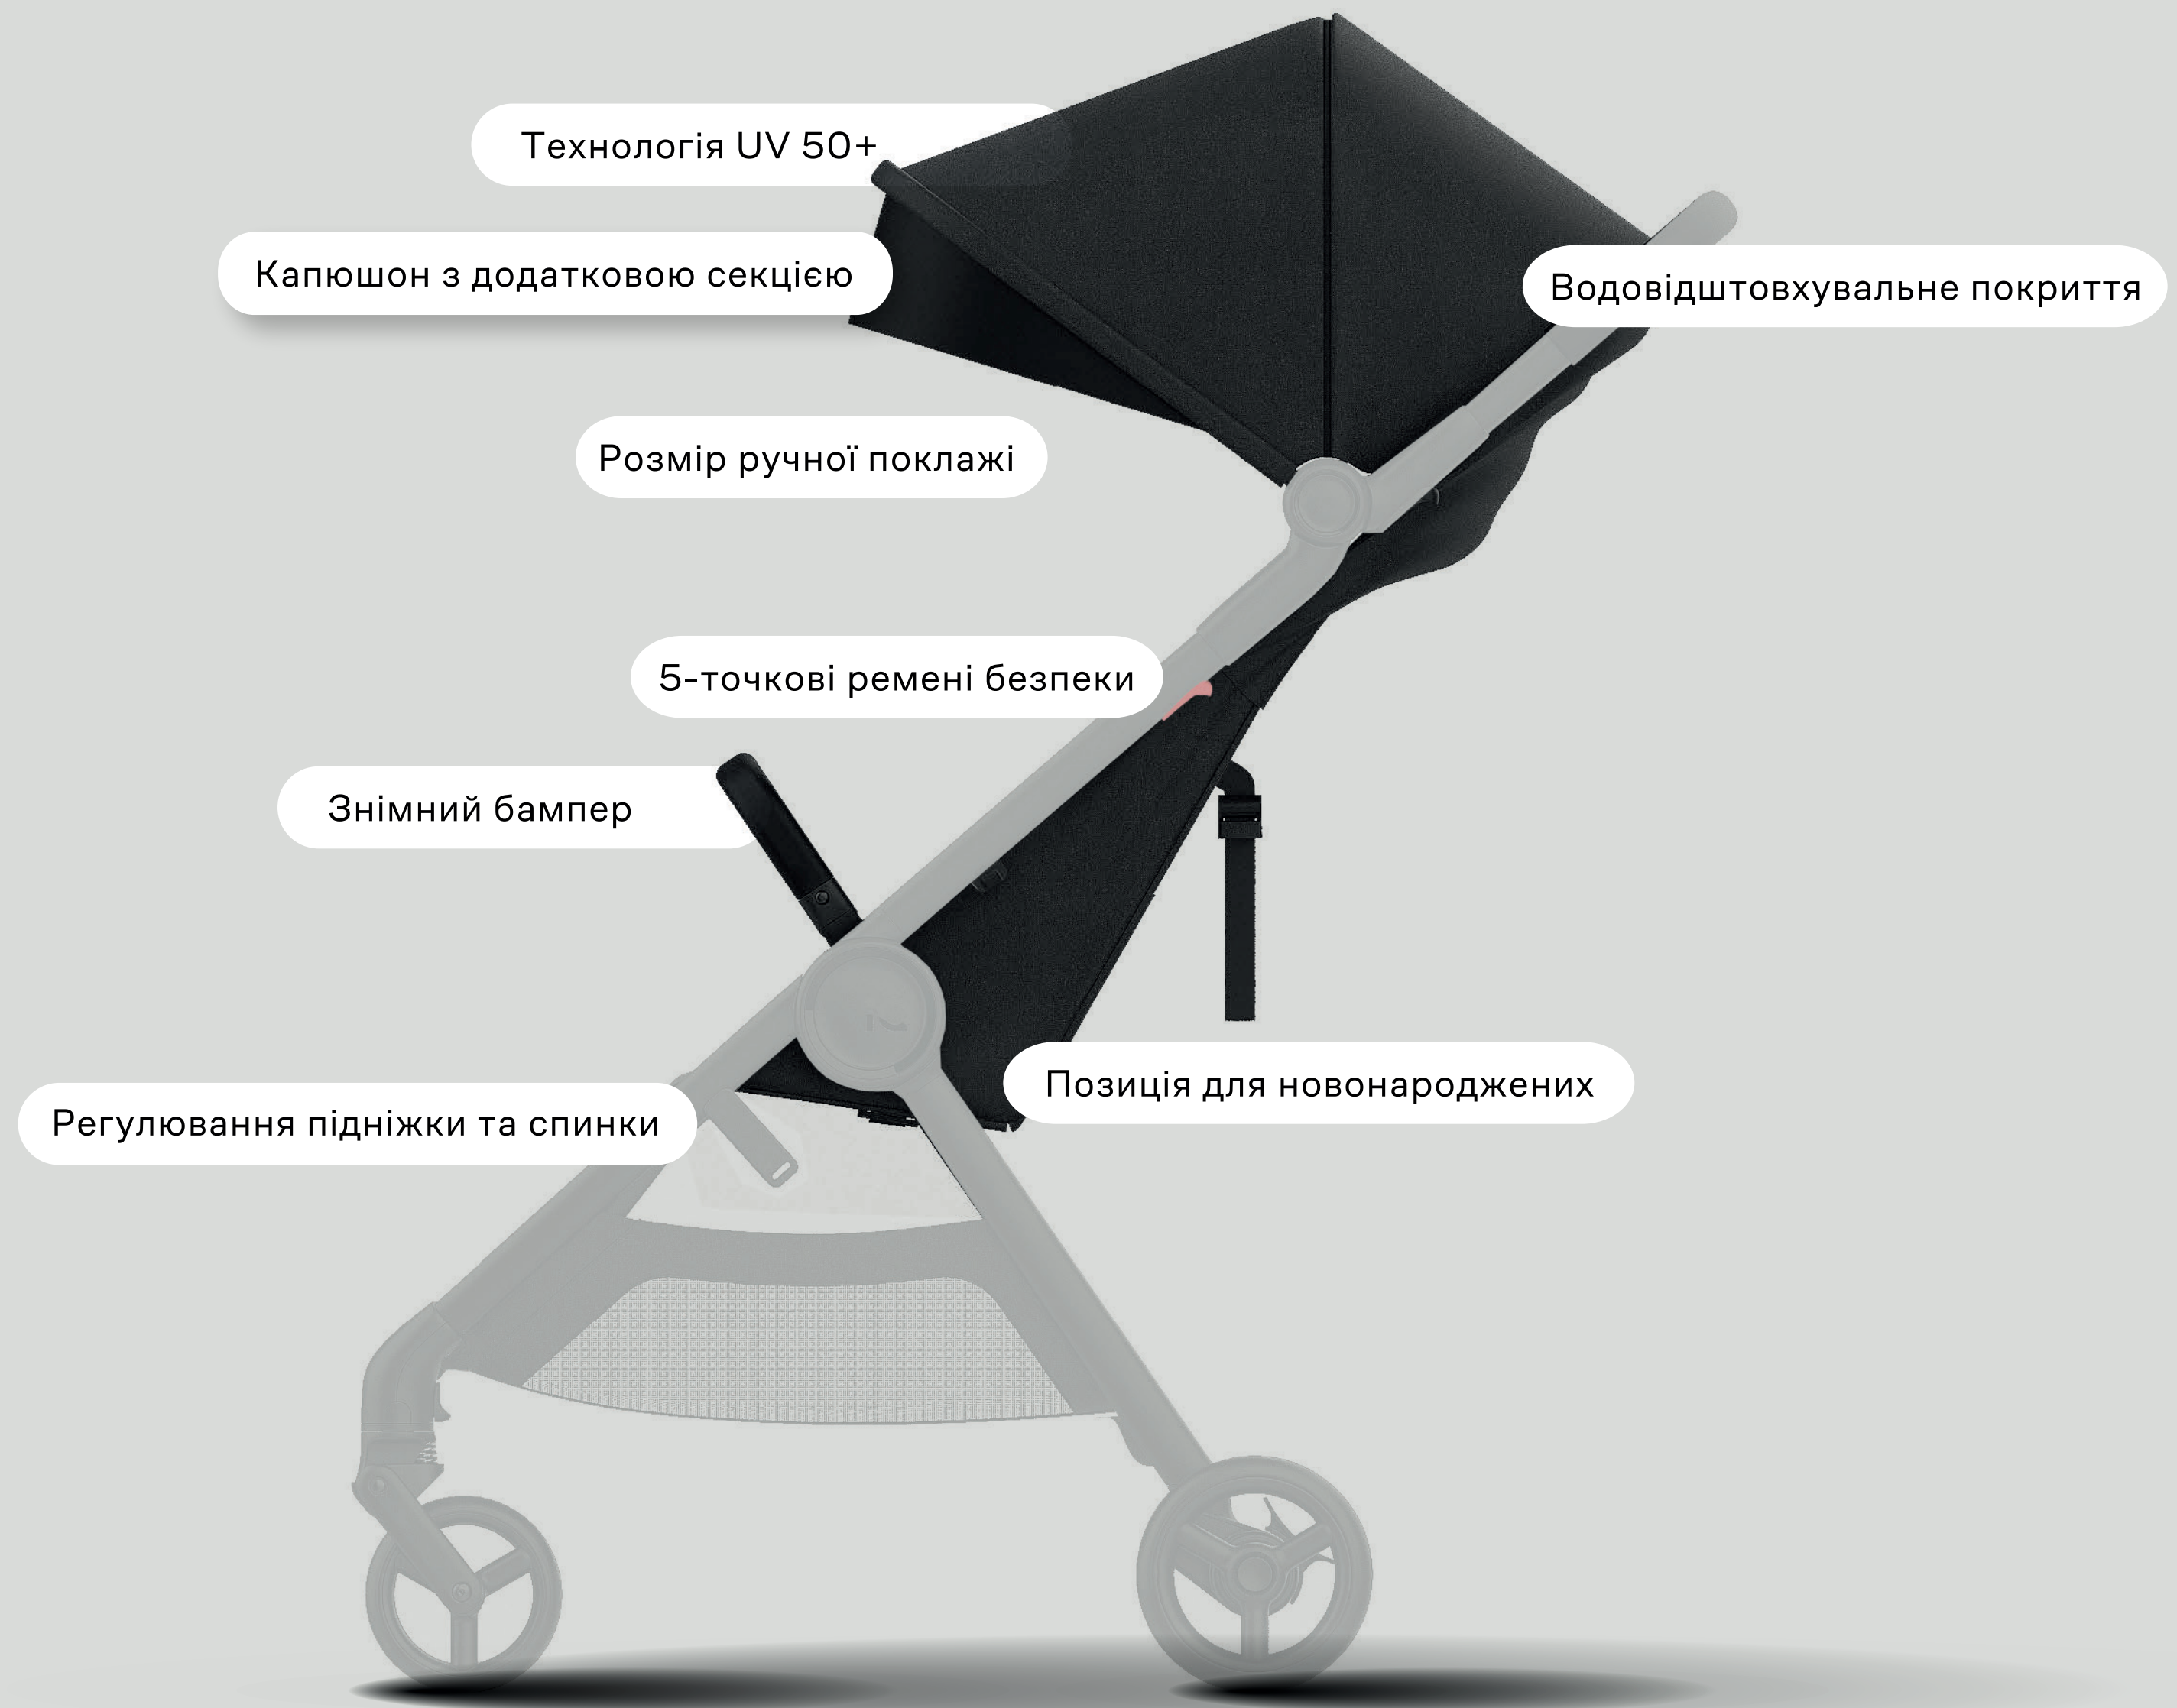

IQ РАМА

IQ ЛЮЛЬКА

IQ СИДІННЯ

IQ БАГГІ

IQ АКСЕСУАРИ

IQ БАГГІ

Завдяки першокласній системі амортизації, вбудованій у механізм складання, це одна із найм'якших баггі на ринку. Крім того, вона ідеально поміщається в ручній поклажі для комфортних подорожей.