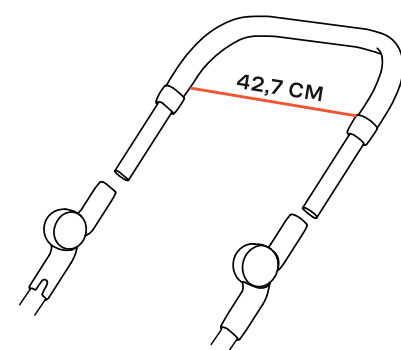

Вага люльки	3,7 КГ
Вага люльки + рама - більші колеса	10,2 КГ
Вага люльки + рама - менші колеса	9,9 КГ

РОЗМІРИ

Внутрішні розміри (Д x Ш x В)	77 x 32,5 x 16,5 CM
Розміри матраца (Д x Ш)	75 x 31 CM
Розміри люльки в складеному вигляді (Д x Ш x В)	52 x 43 x 20 CM
Розміри люльки + рами (Д x Ш x В) - більші колеса	98 x 54,5 x 108 CM
Розміри люльки + рами (Д x Ш x В) - менші колеса	97,5 x 54 x 104 CM

Розміри баггі (Д x Ш x В) - більші колеса | 98 x 49,5 x 113 CM

Розміри баггі (Д x Ш x В) - менші колеса | 97,5 x 49 x 109 CM

Розміри в складеному вигляді (Д x Ш x В) - більші колеса | 30,5 x 49,5 x 64 CM

Розміри в складеному вигляді (Д x Ш x В) - менші колеса | 26 x 49 x 60 CM

IQ РАМА

IQ ЛЮЛЬКА

IQ СИДІННЯ

IQ БАГГІ

IQ АКСЕСУАРИ

IQ АКСЕСУАРИ

ЩО ВКЛЮЧЕНО

anex

СЕТ 1

18 см

24 см

СЕТ 2

13.5 см

16 см

42,7 CM