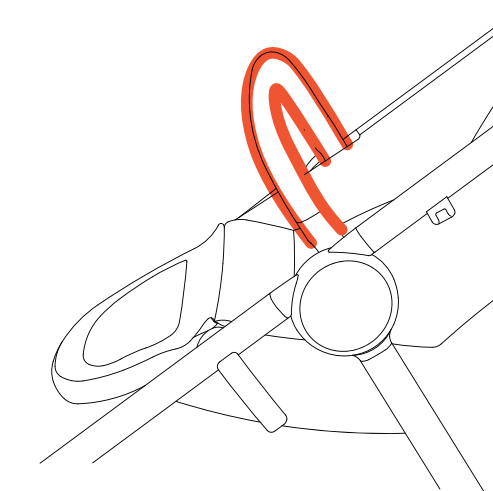

Два сети коліс

Дві ручки

Апех ключ

Бампер для сидіння

Бампер для баггі

Дошовик
для люльки та
сидіння

IQ РАМА

IQ ЛЮЛЬКА

IQ СИДІННЯ

IQ БАГГІ

IQ АКСЕСУАРИ