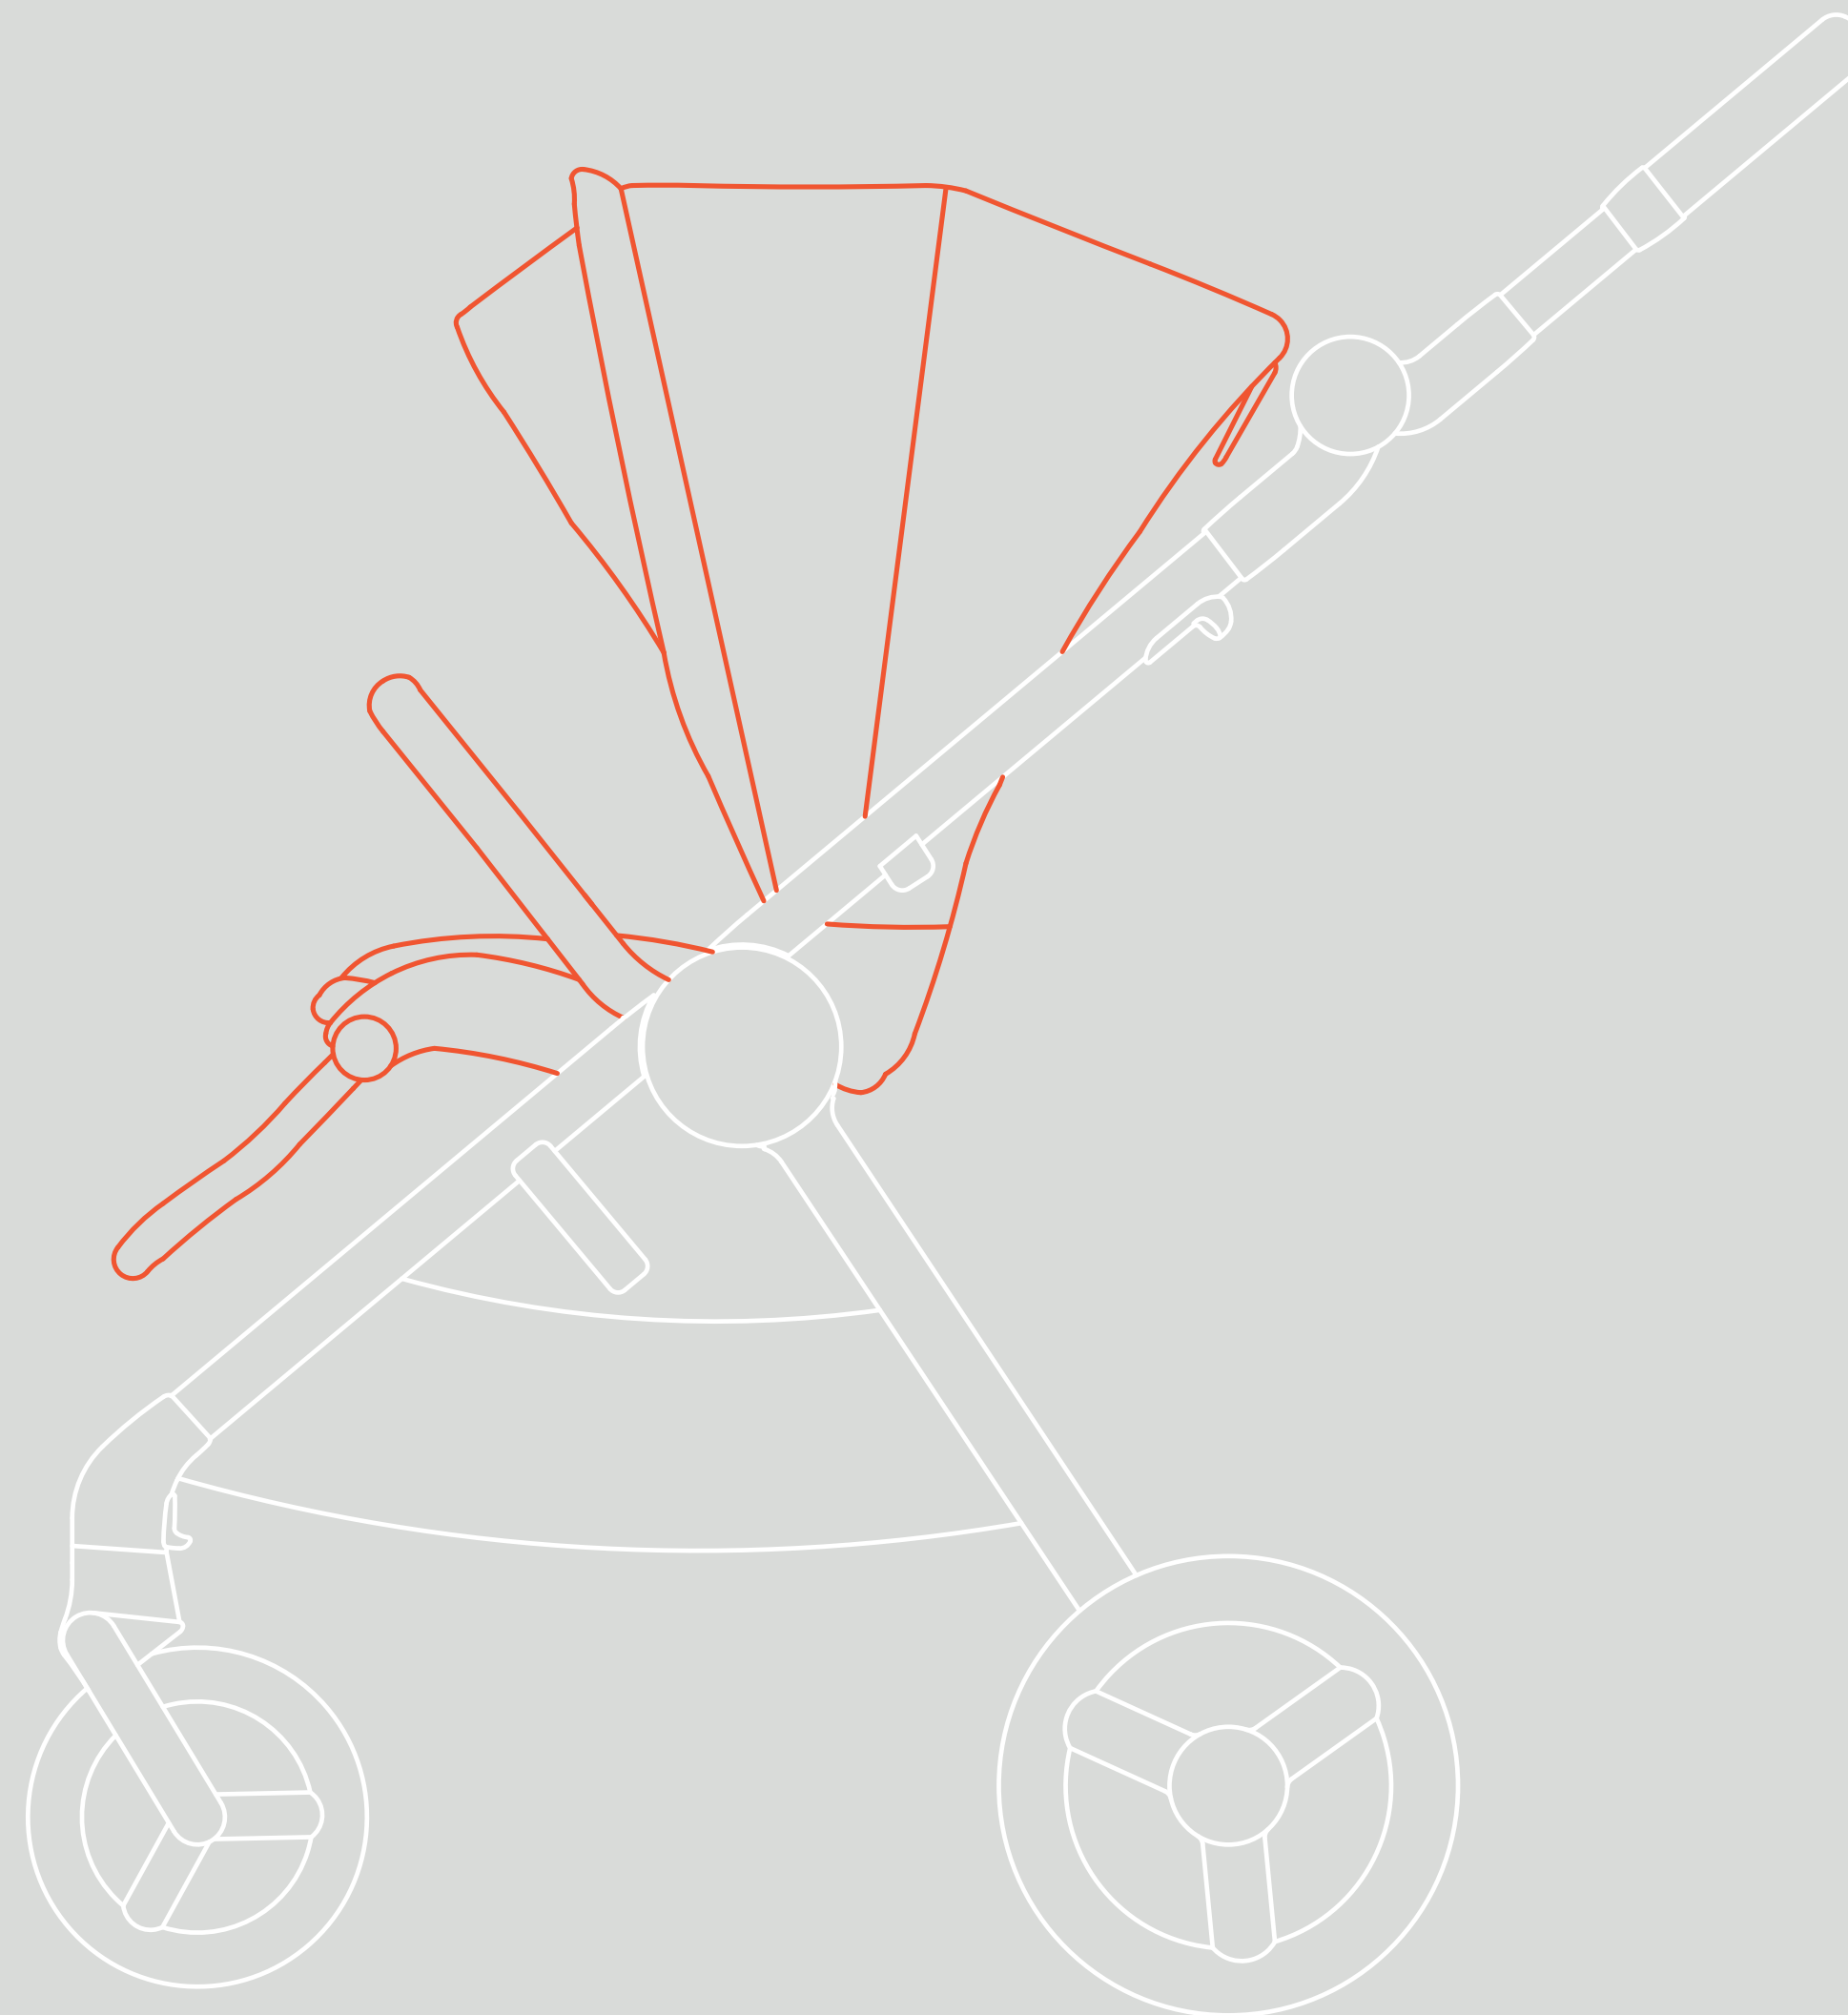

IQ СИДІННЯ

РОЗМІРИ ТА ВАГА

ВАГА

Вага сидіння	3,1 КГ
Вага сидіння + рами - більші колеса	9,2 КГ
Вага сидіння + рами - менші колеса	8,9 КГ

РОЗМІРИ

Розміри сидіння + рами (Д x Ш x В) - більші колеса	98 X 54,5 X 106 CM
Розміри сидіння + рами (Д x Ш x В) - менші колеса	97,5 X 54 X 102 CM
Сидіння в складеному вигляді з рамою (Д x Ш x В) - більші колеса	30,5 X 54,5 X 64 CM
Сидіння в складеному вигляді з рамою (Д x Ш x В) - менші колеса	26 X 54 X 60 CM

IQ РАМА

IQ ЛЮЛЬКА

IQ СИДІННЯ

IQ БАГГІ

IQ АКСЕСУАРИ